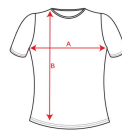

AIDA CA6656

BESCHREIBUNG

Damen Tank Top, figurbetont. Racerback Style. Polyester mit Baumwoll-Touch. Taillierter Schnitt.

ZUSAMMENSETZUNG

92% Polyester / 8% Elasthan, 160 g/m².

BEMERKUNGEN

*Soft-Touch. *Herausreißbares Label. *Atmungsaktives Gewebe. *Auf diesem Modell in Farbe schwarz können nur Stickereien aufgetragen werden, keine andere Veredelungen. *Erhältlich auch in Kindergrößen.

GRÖßEN

Erwachsene: S · M · L · XL · XXL / Kinder: 3/4 · 5/6 · 7/8 · 9/10 · 11/12

SCHEMA

MENGE

	Karton	Packung
Erwachsene:	50 Stk.	5 Stk.
Kinder:	50 Stk.	5 Stk.

FARBEN

EMPFOHLENE VEREDLUNGSART

Transferdruck Veredlung

GRÖßEN

Erwachsene:	S	M	L	XL	XXL
WIDTH (A)	39cm	41cm	43cm	45cm	49cm
LÄNGE (B)	60cm	62cm	64cm	66cm	67cm
Kinder:	3/4	5/6	7/8	9/10	11/12
WIDTH (A)	29cm	31cm	33cm	35cm	37cm
LÄNGE (B)	42cm	45cm	48cm	51cm	54cm

ZERTIFIKATE

www.oeko-tex.com