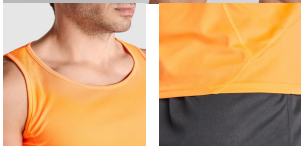

ANDRE PD0350